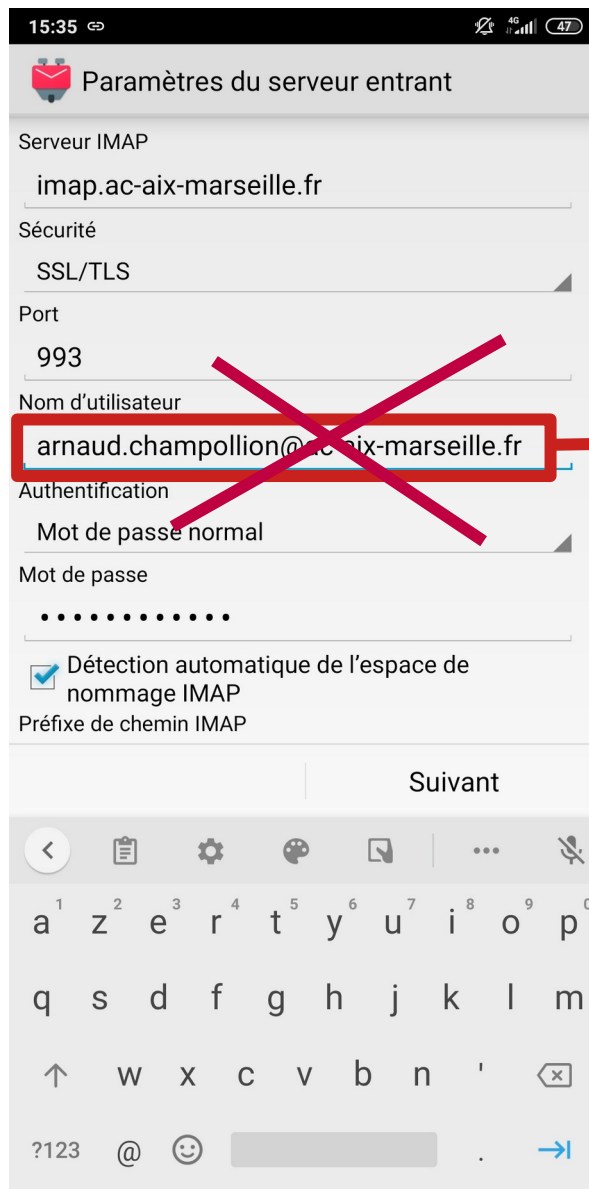

Consulter sa boîte mail académique @aix-marseille.fr avec l'application Android K9mail

Tutoriel installation
et paramétrage

arnaud.champollion@laposte.net

Installer K9mail

- Depuis la logithèque PlayStore : [LIEN](#)

ou

- Depuis la logithèque Fdroid : [LIEN](#)

Paramétrer un nouveau compte

ADRESSE
ACADÉMIQUE
COMPLÈTE

MOT DE PASSE

15:35

Configurer un nouveau compte

...@ac-aix-marseille.fr

Afficher le mot de passe

Options avancées

Configuration manuelle

Suivant

1 2 3 4 5 6 7 8 9 0
a z e r t y u i o p
q s d f g h j k l m
↑ w x c v b n ' ✕
?123 , . ✓

Paramétrer un nouveau compte

15:36

Paramètres du serveur sortant

Serveur SMTP
smtp.ac-aix-marseille.fr

Sécurité
SSL/TLS

Port
465

Authentification exigée.

Nom d'utilisateur
achampollion

Authentification
Mot de passe normal

Mot de passe
.....

Suivant